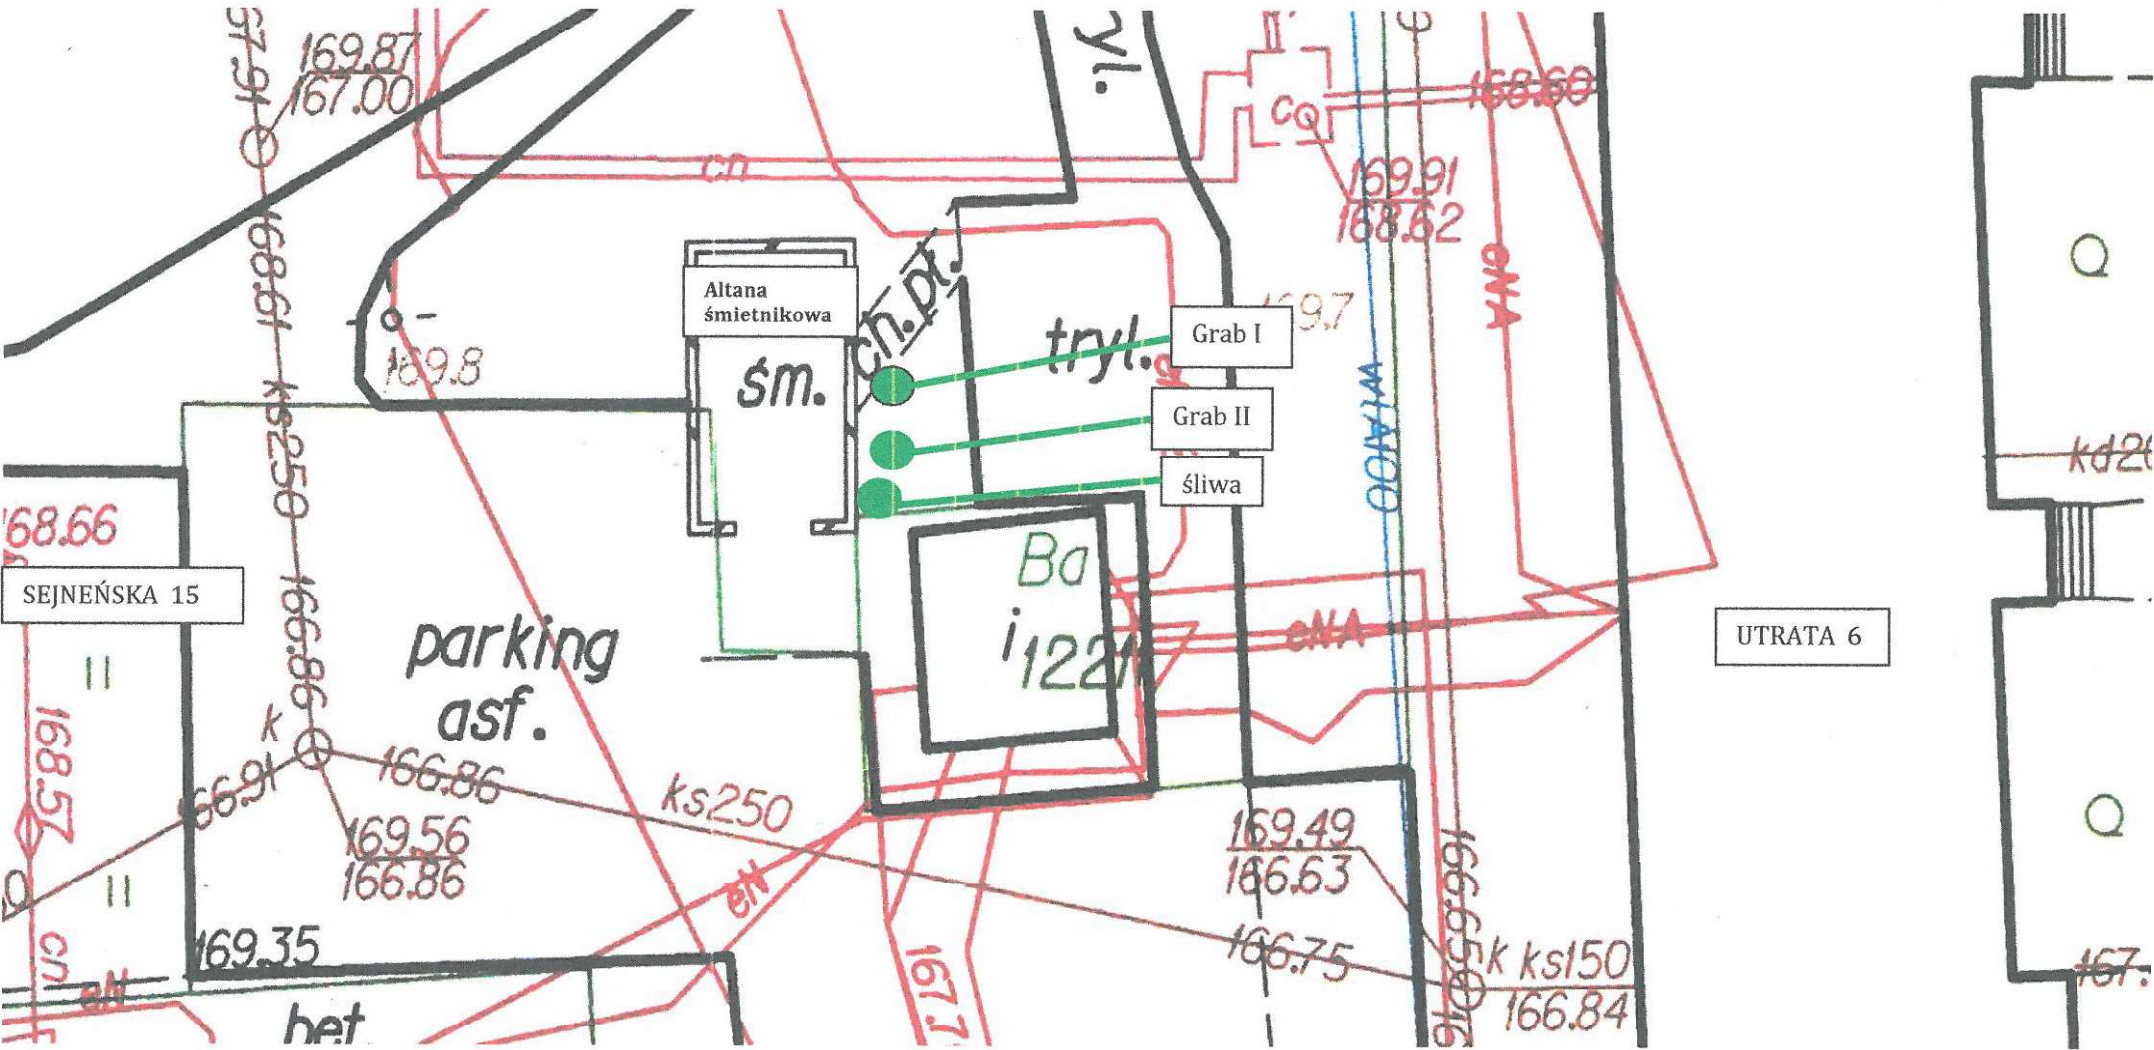

UTRATA 6

Sporządziła

Administrator Budynków Mieszkalnych
 Administracja Osiedla CENTRUM
inż. Beata Nartowicz

Kierownik Administracji „Centrum”

KIEROWNIK
 Administracji Osiedla "CENTRUM" SSM

inż. Wojciech Kaczyński