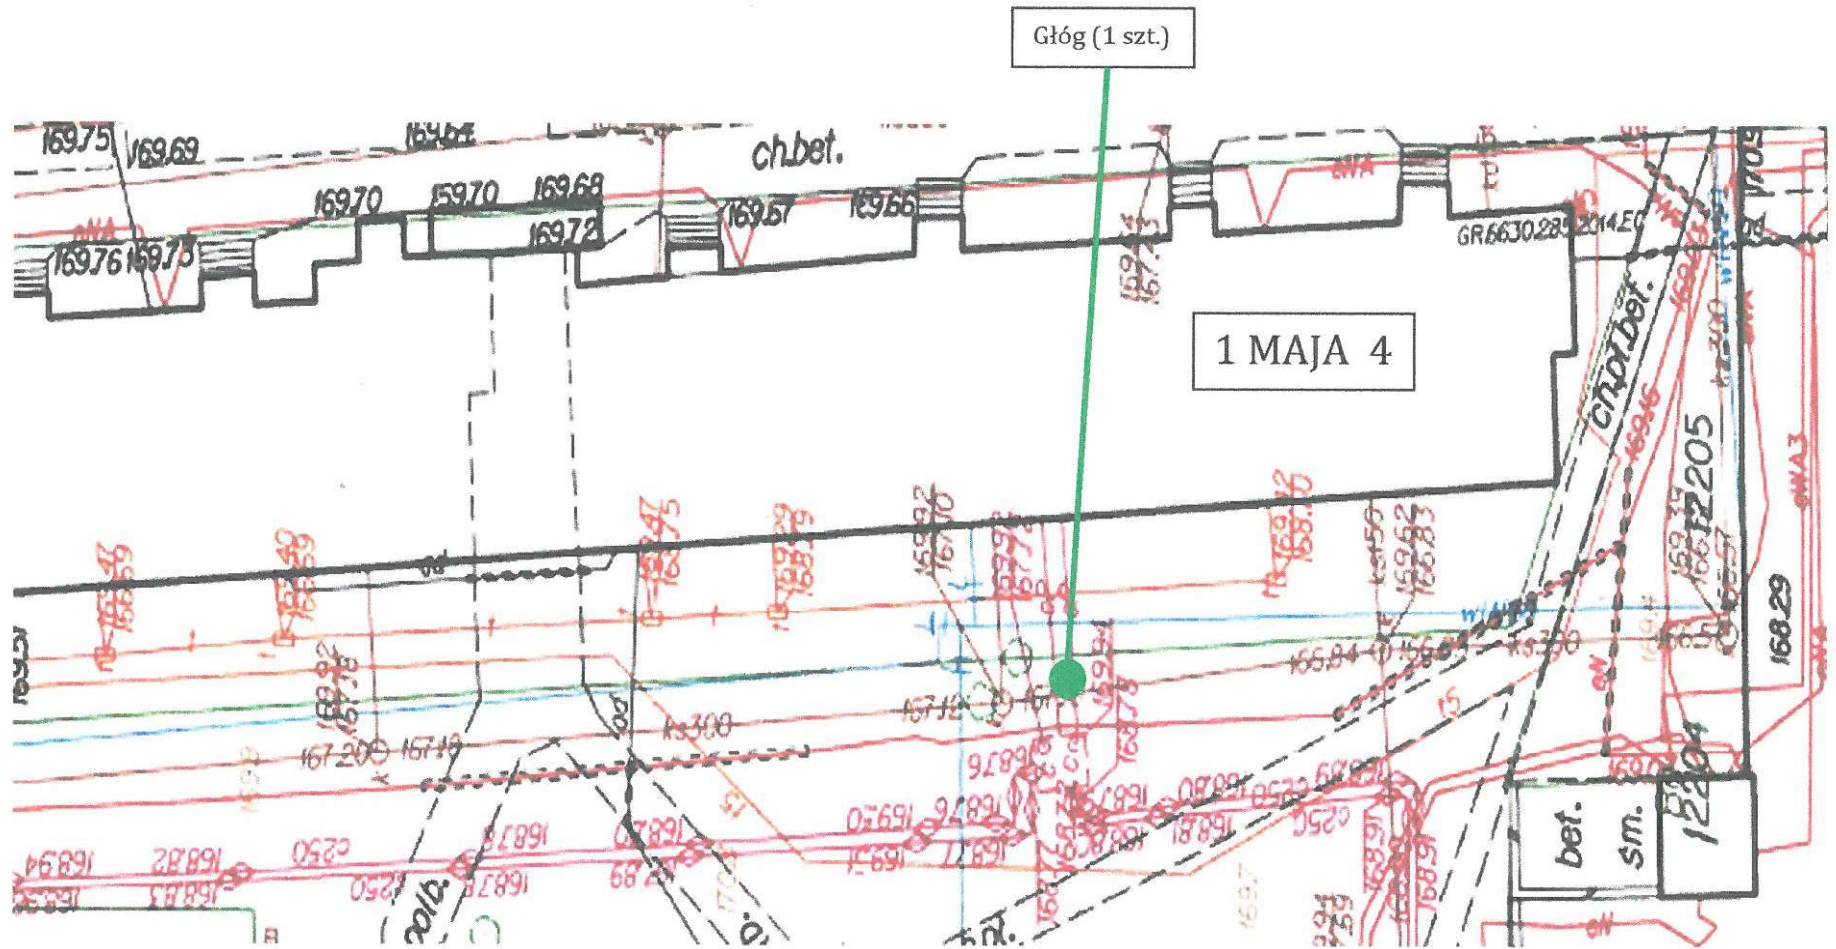

1MAJA 4

● - drzewo do usunięcia

Sporządziła, dnia 05.06.2018 r.

Administrator Budynków Mieszkalnych
Administracja Osiedla CENTRUM

inż. Beata Nartowicz

Kierownik Administracji „Centrum”

KIEROWNIK
Administracji Osiedla „CENTRUM” SSM